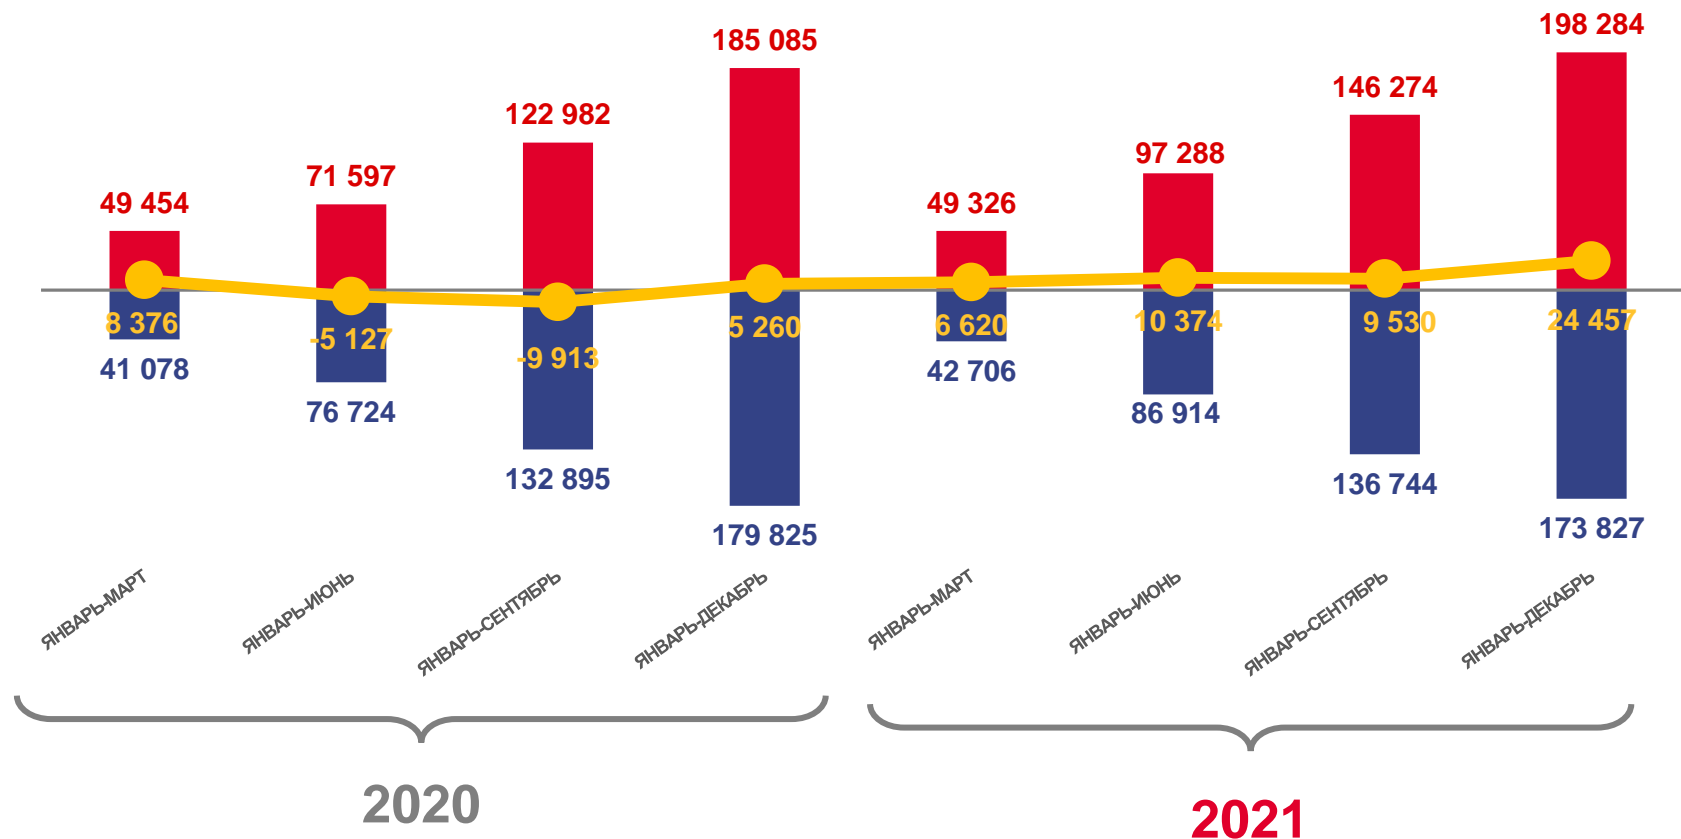

ЕСТЕСТВЕННОЕ ДВИЖЕНИЕ НАСЕЛЕНИЯ

ЧЕЛОВЕК

Показатели естественного движения населения за январь – декабрь 2021 года

-30797 человек

Естественная убыль населения

-5,8‰ в расчете на 1000 человек населения

Коэффициент естественной убыли

Число зарегистрированных разводов

4,8 ‰ в расчете на 1000 человек населения

Коэффициент разводимости

12,8 %

Изменение к январю – декабрю 2020 года

ОБЩИЕ ИТОГИ МИГРАЦИИ НАСЕЛЕНИЯ

ЧЕЛОВЕК

Миграционный прирост

за январь – декабрь 2021 года

8464

человека

в пределах России

15993

человека

международная миграция

■ Число прибывших
 ■ Число выбывших
 — Миграционный прирост, убыль (-)