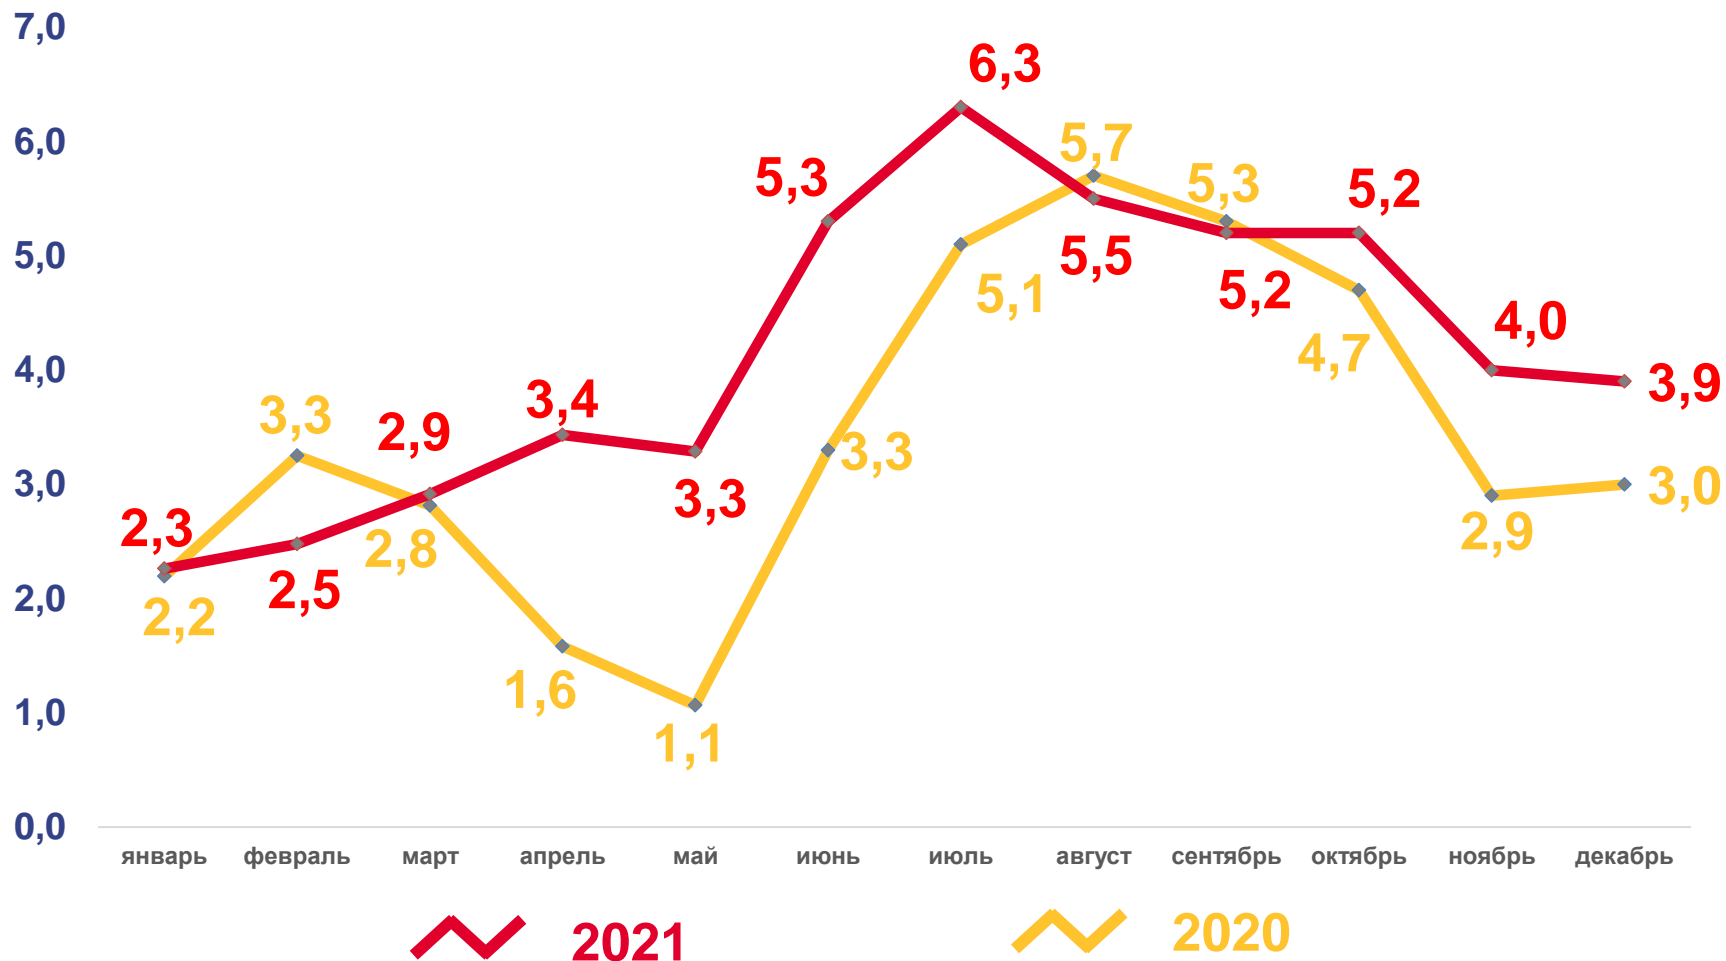

ЕСТЕСТВЕННОЕ ДВИЖЕНИЕ НАСЕЛЕНИЯ

ЧЕЛОВЕК

Показатели естественного движения населения за январь – декабрь 2021 года

-30797 человек

Естественная убыль населения

-5,8‰ в расчете на 1000 человек населения

Коэффициент естественной убыли

■ Число родившихся

■ Число умерших

Естественный прирост, убыль (-)

ЧИСЛО ЗАРЕГИСТРИРОВАННЫХ БРАКОВ, ТЫСЯЧ

Брачность

за январь – декабрь 2021 года

50,0 тыс. браков

Число зарегистрированных браков

9,3 % в расчете на 1000 человек населения

Коэффициент брачности

22,0 %

Изменение к январю – декабрю 2020 года

ЧИСЛО ЗАРЕГИСТРИРОВАННЫХ РАЗВОДОВ, ТЫСЯЧ

Разводимость

за январь – декабрь 2021 года

25,6 тыс. разводов

Число зарегистрированных разводов

4,8 ‰ в расчете на 1000 человек населения

Коэффициент разводимости

12,8 %

Изменение к январю – декабрю 2020 года

ОБЩИЕ ИТОГИ МИГРАЦИИ НАСЕЛЕНИЯ

ЧЕЛОВЕК

Миграционный прирост