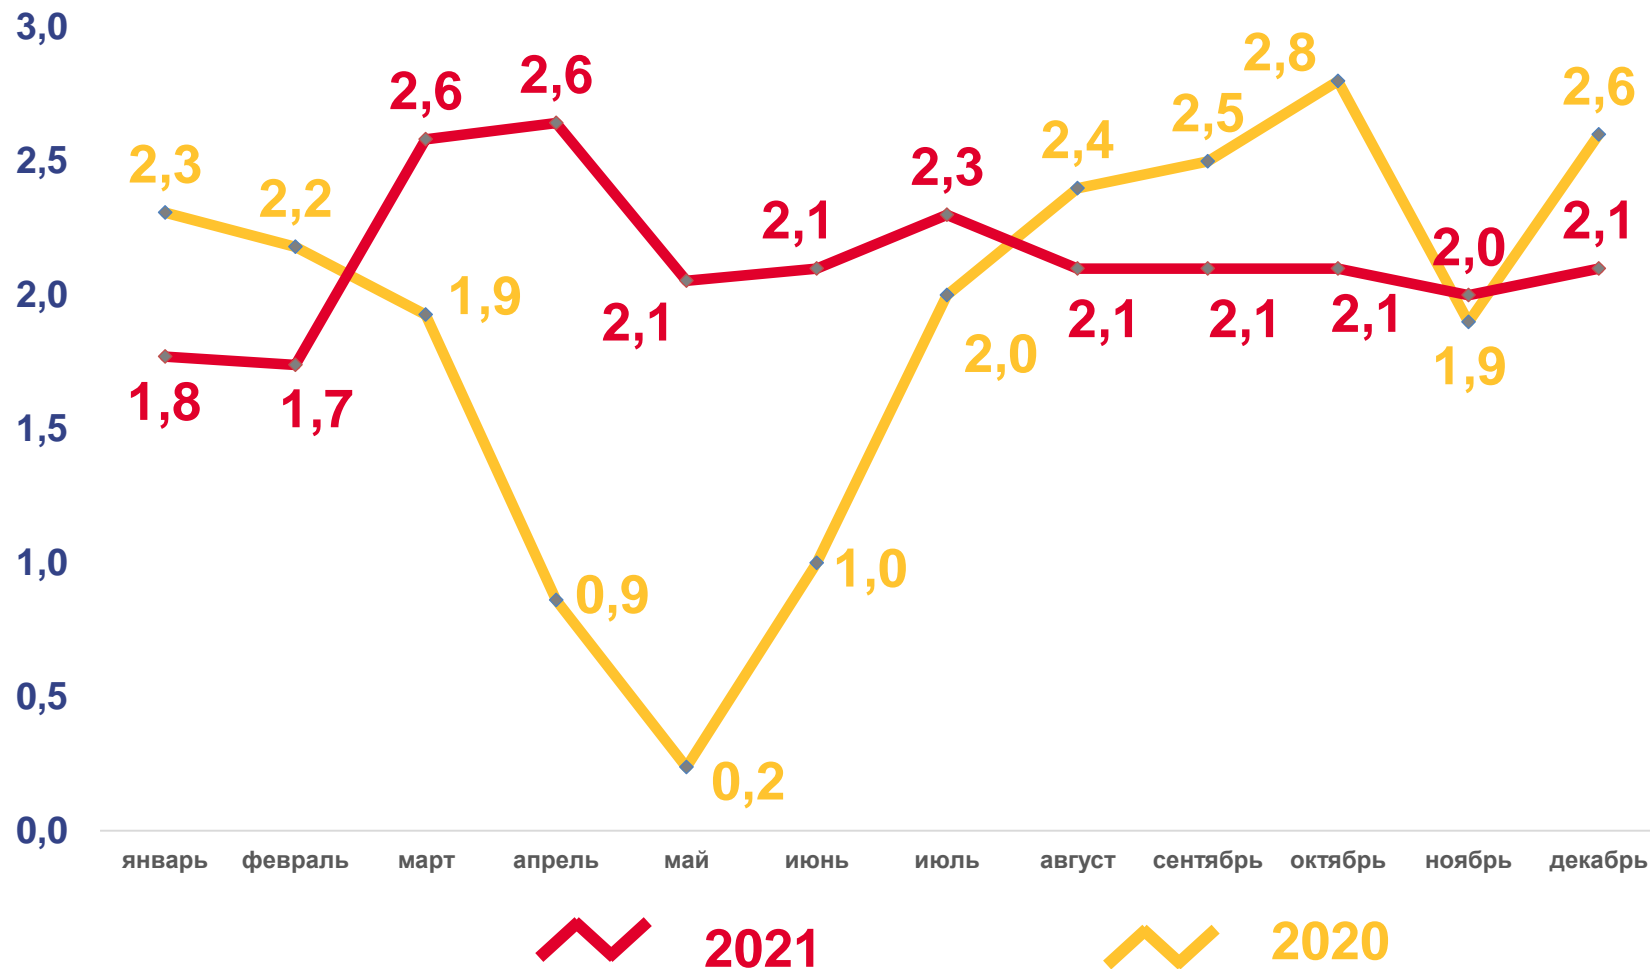

ЕСТЕСТВЕННОЕ ДВИЖЕНИЕ НАСЕЛЕНИЯ

ЧЕЛОВЕК

Показатели естественного движения населения за январь – декабрь 2021 года

-30797 человек

Естественная убыль населения

-5,8‰ в расчете на 1000 человек населения

Коэффициент естественной убыли

■ Число родившихся

■ Число умерших

Естественный прирост, убыль (-)

ЧИСЛО ЗАРЕГИСТРИРОВАННЫХ БРАКОВ, ТЫСЯЧ

Брачность

за январь – декабрь 2021 года

50,0 тыс. браков

Число зарегистрированных браков

9,3 % в расчете на 1000 человек населения

Коэффициент брачности

22,0 %

Изменение к январю – декабрю 2020 года

ЧИСЛО ЗАРЕГИСТРИРОВАННЫХ РАЗВОДОВ, ТЫСЯЧ

Разводимость

за январь – декабрь 2021 года

25,6 тыс. разводов

Число зарегистрированных разводов

4,8 ‰ в расчете на 1000 человек населения

Коэффициент разводимости

12,8 %

Изменение к январю – декабрю 2020 года

ОБЩИЕ ИТОГИ МИГРАЦИИ НАСЕЛЕНИЯ

ЧЕЛОВЕК

Миграционный прирост