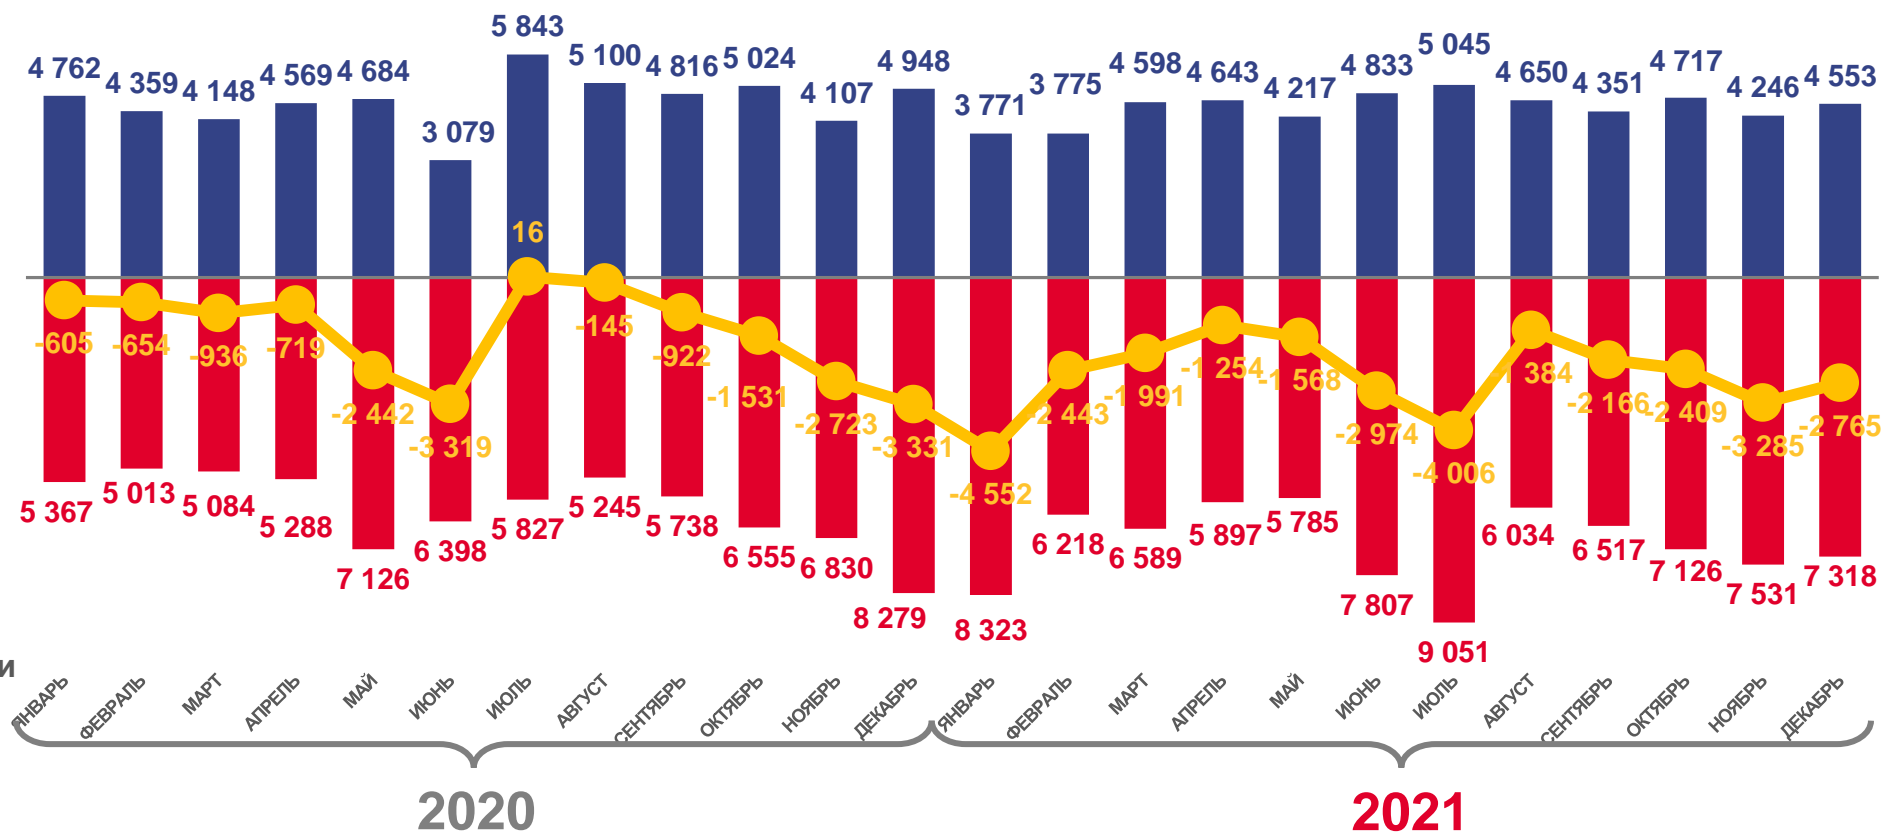

ЕСТЕСТВЕННОЕ ДВИЖЕНИЕ НАСЕЛЕНИЯ

ЧЕЛОВЕК

Показатели естественного движения населения за январь – декабрь 2021 года

-30797 человек

Естественная убыль населения

-5,8‰ в расчете на 1000 человек населения

Коэффициент естественной убыли

■ Число родившихся

■ Число умерших

Естественный прирост, убыль (-)

ЧИСЛО ЗАРЕГИСТРИРОВАННЫХ БРАКОВ, ТЫСЯЧ

Брачность

за январь – декабрь 2021 года

50,0 тыс. браков

Число зарегистрированных браков

9,3 % в расчете на 1000 человек населения

Коэффициент брачности

22,0 %

Изменение к январю – декабрю 2020 года

ЧИСЛО ЗАРЕГИСТРИРОВАННЫХ РАЗВОДОВ, ТЫСЯЧ

Разводимость

за январь – декабрь 2021 года

25,6 тыс. разводов

Число зарегистрированных разводов

4,8 ‰ в расчете на 1000 человек населения

Коэффициент разводимости

12,8 %

Изменение к январю – декабрю 2020 года

ОБЩИЕ ИТОГИ МИГРАЦИИ НАСЕЛЕНИЯ

ЧЕЛОВЕК

Миграционный прирост